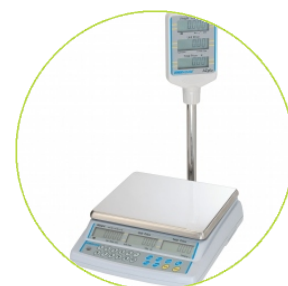

Vitesse, Performance, Valeur - La Balance Ideale

- Design moderne, profil bas avec une construction robuste
- Haute stabilité grâce aux pieds anti-dérapant et à son plan anti-inclinaison
- Batterie rechargeable facilement changeable avec une autonomie approximative de 70 heures
- Plateau de pesée en acier inoxydable
- Ecrans LCD rigides pour l'utilisateur et le client
- Clavier étanche et codé en couleur
- Rétro éclairage sélectionnable des afficheurs du côté opérateur
- Fonction remise à zéro automatique (auto clear)
- Pleine portée de la tare
- Stockage jusqu'à 43 prix (PLU)
- Ecrans pour le poids, le prix unitaire et le prix à payer
- Possibilité de changer entre le prix par kg et le prix par 100g
- Protection contre les surcharges
- Approbation de type CE
- Version disponible avec écran sur colonne pour l'afficheur client
- Auto extinction
- Câble d'alimentation
- Ecran sur colonne en standard sur les versions notées avec P
- Pesage
- Recherche de produit (PLU)
- Calcul du prix

Caractéristiques Techniques

Modèle	AZplus 6	AZplus 6P	AZplus 15	AZplus 15P	AZplus 30	AZplus 30P
Capacité maximum	6000g	6000g	15kg	15kg	30kg	30kg
Précision	2g	2g	5g	5g	10g	10g
Taille du plateau	225x275mm					
Poids net	4,3kg	4,7kg	4,3kg	4,7kg	4,3kg	4,7kg

Caractéristiques Générales

Unités de mesure	Gram (g), Kilogramme (kg)
Température de fonctionnement	-10°C - 40°C
Affichage	3 affichages LCD à 6 chiffres pour le poids, prix unitaire et prix à payer
Structure	Plastique ABS avec plateau en acier inoxydable
Dimensions totales (lpxh)	315x355x110mm