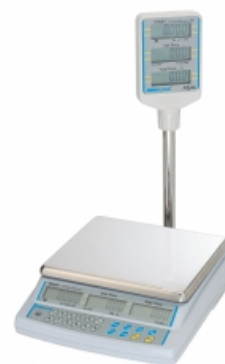

Caractéristiques Techniques

Modèle	AZplus 6	AZplus 6P	AZplus 15	AZplus 15P	AZplus 30	AZplus 30P
Capacité maximum	6000g	6000g	15kg	15kg	30kg	30kg
Précision	2g	2g	5g	5g	10g	10g
Taille du plateau	225x275mm					
Poids net	4,3kg	4,7kg	4,3kg	4,7kg	4,3kg	4,7kg

Caractéristiques Générales

Unités de mesure	Gram (g), Kilogramme (kg)
Température de fonctionnement	-10°C - 40°C
Affichage	3 affichages LCD à 6 chiffres pour le poids, prix unitaire et prix à payer
Structure	Plastique ABS avec plateau en acier inoxydable
Dimensions totales (lpxh)	315x355x110mm

Accessoires en Option:

- Housse de protection
- Récipient pour légumes (livré complet pour fixer sur la balance)
- Récipient pour confiserie (livré complet pour fixer sur la balance)
- Récipient pour poisson (livré complet pour fixer sur la balance)

Smartlux SARL
www.balances.lu - www.waagen.lu - www.scales.lu
46, rue de la Libération
5969 Itzig
Luxembourg
TEL.: +352 2636 2026 FAX: +352 2636 2025