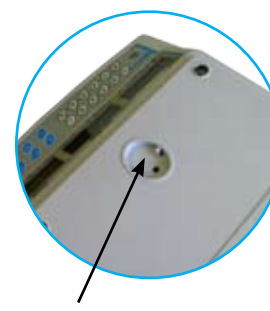

Die Preisrechnende Waage AZextra mit den richtigen Fähigkeiten für den Einsatz im Handel

Ein niedriges Profil mit 4 höhenverstellbaren Füßen und Libelle sorgt für festen Stand, spart Platz auf dem Ladentisch, und verbessert die Auslesung.

Bidirektionale RS232-Schnittstelle mit Ausdruck in mehreren Sprachen. Echtzeituhr mit Datum und Zeit, die zur Erhöhung Produktivität beim Aufzeichnen der Daten hilft.

Merkmale

- 103 PLU-Speicher
- Betrieb über internen aufladbaren Akku oder Stromversorgung
- Automatisches Abschalten
- Hinterleuchtete LCD-Anzeigen
- Hinterleuchtete Kundenanzeige auf der Rückseite oder als Hochanzeige¹
- RS232-Schnittstelle
- Wägeplatte aus Edelstahl
- Höhenverstellbare Füße
- Libelle
- Preis pro 100g oder kg³
- Tara über gesamten Wägebereich
- Überlastschutz

Bidirektionale RS232-Schnittstelle, um Ergebnisse an Drucker oder Computer auszugeben

Batteriefach für internen aufladbaren Akku

Stelle für Versiegelung mit EG / OIML / SABS zugelassener Plombe und Siegelmarke