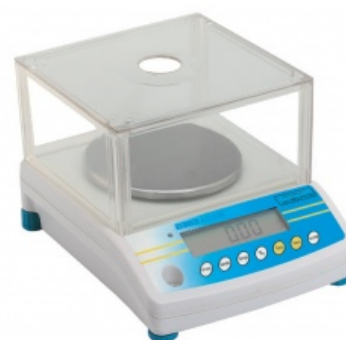

Caractéristiques Générales

Unités de mesure	Gramme (g), Carat (ct), Pound (lb), Ounce (Oz), Dram (d), Grain (GN), Troy Ounce (Ozt), Pennyweight (dWt), Momme (MM), Taels Hk. (TL.H), Taels S. (TL.S), Taels T. (TL.T), Tical (ti), Newton (N), Gramme (g2)
Temps de stabilisation typique	2 Sec
Interface	Sortie RS-232
Calibrage	Externe automatique
Affichage	6 chiffres de 16mm de haut LCD avec rétro éclairage, chargement bargraph
Alimentation	9V/800 mA
Température de fonctionnement	0°C - 40°C
Autres caractéristiques	Augmentation de la précision pour les fonctions de comptage de pièces et pesée en pourcentage, batterie rechargeable
Structure	Plastique ABS, plateau en acier inoxydable
Dimensions de la chambre de protection	180 x 158 x 82mm
Dimensions totales (lpxh)	195x240x70mm
Poids net	1,5kg

Accessoires en Option:

- Coque en Plastique
- Imprimante Adam
- Valise de Transport solide avec fermeture
- Rouleau de papier thermique pour imprimante ADAM
- Câble RS -232
- AdamDU - Programme de collecte des données

Adam Equipment - Agences dans le monde

www.adamequipment.com