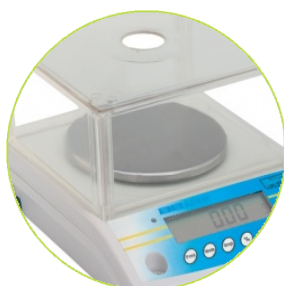

Vitesse, Performance, Valeur - La Balance Ideale

- Indicateur de capacité
- Batterie rechargeable / adaptateur secteur fourni en standard
- Interface RS-232 bidirectionnelle
- Grand écran LCD rétro éclairé
- 15 unités de pesage
- Auto extinction
- Plateau en acier inoxydable
- Chambre de protection fournie en standard
- Crochet de sécurité intégré
- Pieds réglables
- Pesage
- Pesage en pourcentage
- Accumulation de poids
- Comptage de pièces
- Pesage sous la balance

Caractéristiques Techniques

Modèle	ACBplus 150	ACBplus 300	ACBplus 600H	ACBplus 600	ACBplus 1000	ACBplus 1500	ACBplus 3000
Capacité maximum	150g	300g	600g	600g	1000g	1500g	3000g
Précision	0,005g	0,01g	0,01g	0,02g	0,01g	0,05g	0,1g
Résolution	0,005g	0,01g	0,01g	0,02g	0,01g	0,05g	0,1g
Portée de la tare	-150g	-300g	-600g	-600g	-1000g	-1500g	-3000g
Reproductibilité (S.D.)	0,005g	0,01g	0,01g	0,02g	0,01g	0,05g	0,1g
Linéarité (±)	0,01g	0,02g	0,02g	0,04g	0,02g	0,1g	0,2g
Taille du plateau	120mm Ø					144x124mm	

Caractéristiques Générales

Unités de mesure	Gramme (g), Carat (ct), Pound (lb), Ounce (Oz), Dram (d), Grain (GN), Troy Ounce (Ozt), Pennyweight (dWt), Momme (MM), Taels Hk. (TL.H), Taels S. (TL.S), Taels T. (TL.T), Tical (ti), Newton (N), Gramme (g2)
Temps de stabilisation typique	2 Sec
Interface	Sortie RS-232
Calibrage	Externe automatique
Affichage	6 chiffres de 16mm de haut LCD avec rétro éclairage, chargement bargraph
Alimentation	9V/800 mA
Température de fonctionnement	0°C - 40°C
Autres caractéristiques	Augmentation de la précision pour les fonctions de comptage de pièces et pesée en pourcentage, batterie rechargeable
Structure	Plastique ABS, plateau en acier inoxydable
Dimensions de la chambre de protection	180 x 158 x 82mm
Dimensions totales (lpxh)	195x240x70mm
Poids net	1,5kg